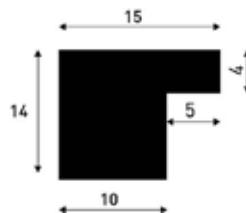

Dim A4

SCANDIC

Le cadre 100 % bois massif !

Du bois massif et des finitions soignées !

Un profil minimaliste très scandinave 14x15 mm

SCANDIC	
Dimensions	Finition
	Chêne
	006
10 x 15*	DSC15006
13 x 18*	DSC18006
15 x 21*	DSC21006
18 x 24*	DSC24006
Din A4 21 x 29,7	DSC29006
24 x 30	DSC30006
29.7 x 42	DSC42006
30 x 30	DSC32006
30 x 40	DSC40006
40 x 40	DSC44006
40 x 50	DSC50006
40 x 60	DSC64006
42 x 59.4	DSC54006
50 x 50	DSC55006
50 x 70	DSC70006
59.4 x 84.1	DSC81006
60 x 80	DSC80006