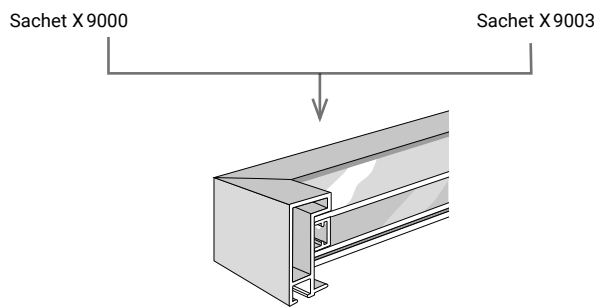

Sachet X 9000

PROFIL 222 - 223 - 225 - ENTRE-DEUX-VERRES

PROFIL 222 25x45 mm / F=31,5 mm

PROFIL 223 8,7x18,1 mm

PROFIL 225 16x45 mm / F=31,5 mm

PROFIL 2223 (Profil 222 + 223 Entre-deux-verres)

PROFIL 2253 (Profil 225 + 223 Entre-deux-verres)