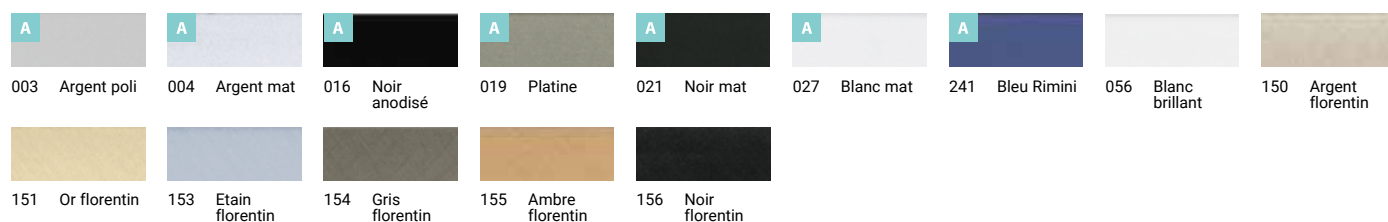

Une finition anodisée donne tout son éclat à l'aluminium, révèle la texture de ce matériau naturel, et apporte une esthétique brute et industrielle. **A**

PROFIL 03

10x18 mm / F=9,7 mm

Sachet X9004

PROFIL 04