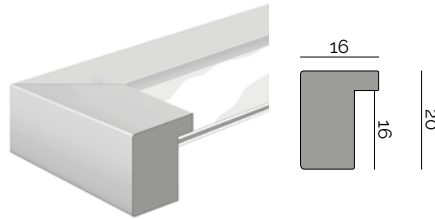

001 Naturel