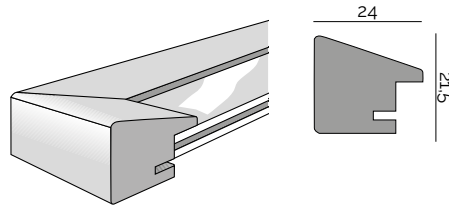

ESSENTIEL

001 Bouleau