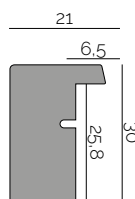

APOLLO

001 Noir

APOLLO							
Dimensions cadre	Ouverture P/P	Condt.	Finitions				
			Noir	Blanc	Naturel	Wengé	Argent
			001	002	003	004	005
13 x 18*	10 x 15	4	DAP18001	DAP18002	DAP18003	DAP18004	DAP18005
18 x 24*	13 x 18	4	DAP24001	DAP24002	DAP24003	DAP24004	DAP24005
20 x 20*	14 x 14	4	DAP22001	DAP22002	-	-	-
21 x 29,7	15 x 20	4	DAP29001	DAP29002	DAP29003	DAP29004	DAP29005
24 x 30	18 x 24	4	DAP30001	DAP30002	DAP30003	DAP30004	DAP30005
30 x 40	21 x 29,7	4	DAP40001	DAP40002	DAP40003	DAP40004	DAP40005
23 x 50	3 x (13x18)	4	DAP28001	DAP28002	DAP28003	DAP28004	DAP28005
40 x 50	24 x 30	2	DAP50001	DAP50002	DAP50003	DAP50004	DAP50005
50 x 50	30 x 30	2	DAP55001	DAP55002	-	-	-
45 x 60	30 x 45	2	DAP61001	DAP61002	-	-	-
50 x 60	30 x 40	2	DAP60001	DAP60002	DAP60003	DAP60004	DAP60005
50 x 70	40 x 50	2	DAP70001	DAP70002	DAP70003	DAP70004	DAP70005
60 x 80	50 x 70	2	DAP80001	DAP80002	DAP80003	DAP80004	DAP80005

* Dos chevalet