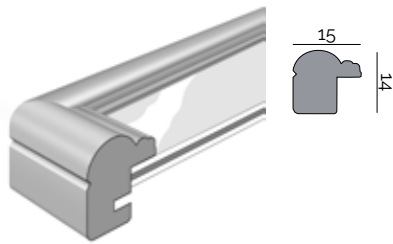

002 Brun foncé et Or