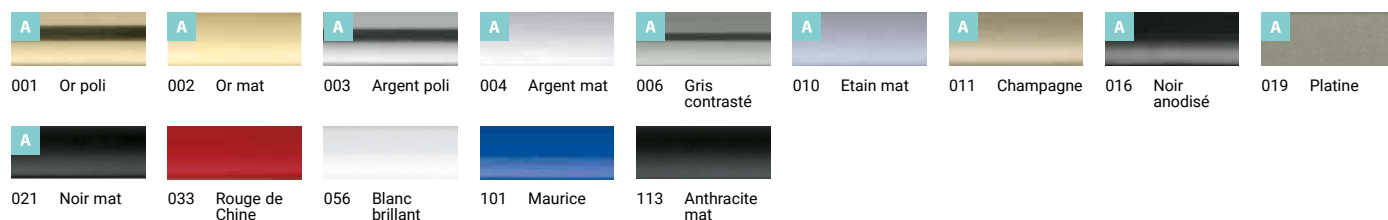

Sachet X9004