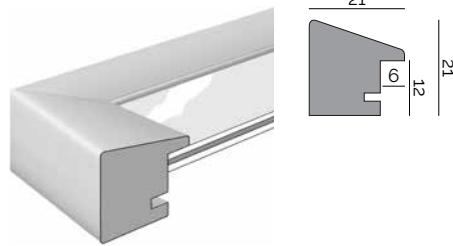

MAGIC						
Dimensions	Condt.	Finitions				
		Blanc	Gris	Rouge	Bleu	Noir
		000	001	002	003	004
13x18*	4	DMG18000	DMG18001	DMG18002	DMG18003	DMG18004
18x24*	4	DMG24000	DMG24001	DMG24002	DMG24003	DMG24004
20x30*	4	DMG31000	DMG31001	DMG31002	DMG31003	DMG31004
21x29,7	4	DMG29000	DMG29001	DMG29002	DMG29003	DMG29004
24x30	4	DMG30000	DMG30001	DMG30002	DMG30003	DMG30004
30x30	4	DMG32000	DMG32001	DMG32002	DMG32003	DMG32004
30x40	4	DMG40000	DMG40001	DMG40002	DMG40003	DMG40004
40x50	2	DMG50000	DMG50001	DMG50002	DMG50003	DMG50004
50x70	2	DMG70000	DMG70001	DMG70002	DMG70003	DMG70004
60x80	2	DMG80000	DMG80001	DMG80002	DMG80003	DMG80004

* Dos chevalet