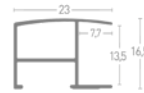

Sachet X 9000

PROFIL 56

22x54 mm / F=15,5 mm

Sachet X 9000

PROFIL 62

23,5x16,5 mm / F=13,7 mm

Sachet X9000

PROFIL 69