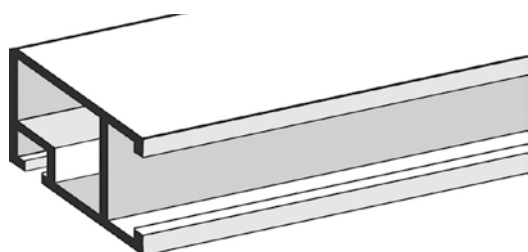

40x20 mm / F=15 mm

Boîte de 30,40 m (soit 10 longueurs de 3,04 m)

Minimum de commande : 5 boîtes

Livraison : 4 semaines après confirmation de la commande et une semaine si prévisionnel

Finition	Code
Aluminium brut	AL89099

Sachet X9000