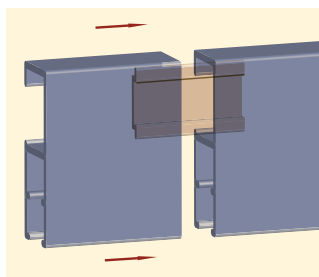

3. Raccordez les profilés. Si vous mettez bout à bout 2 profilés, fixez impérativement à l'endroit de la liaison, un raccord de cimaise. La jointure sera invisible.