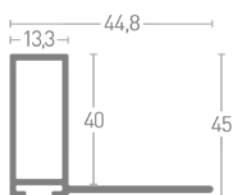

PROFIL 227 - CAISSE AMÉRICAINAINE

Caisse américaine en aluminium pour un style plus contemporain et les très grands formats.

Finition	Code
Argent mat	227 004
Noir anodisé mat	227 250

Nota : le profil est rainuré à l'arrière de la partie plate pour faciliter le perçage.
Montage du cadre : utilisez un sachet réf. X9019
(ce sachet contient 4 équerres à vis simples et 8 vis Parker, il ne contient pas de suspentes).
Accrochez le cadre en fixant des attaches directement sur le châssis.