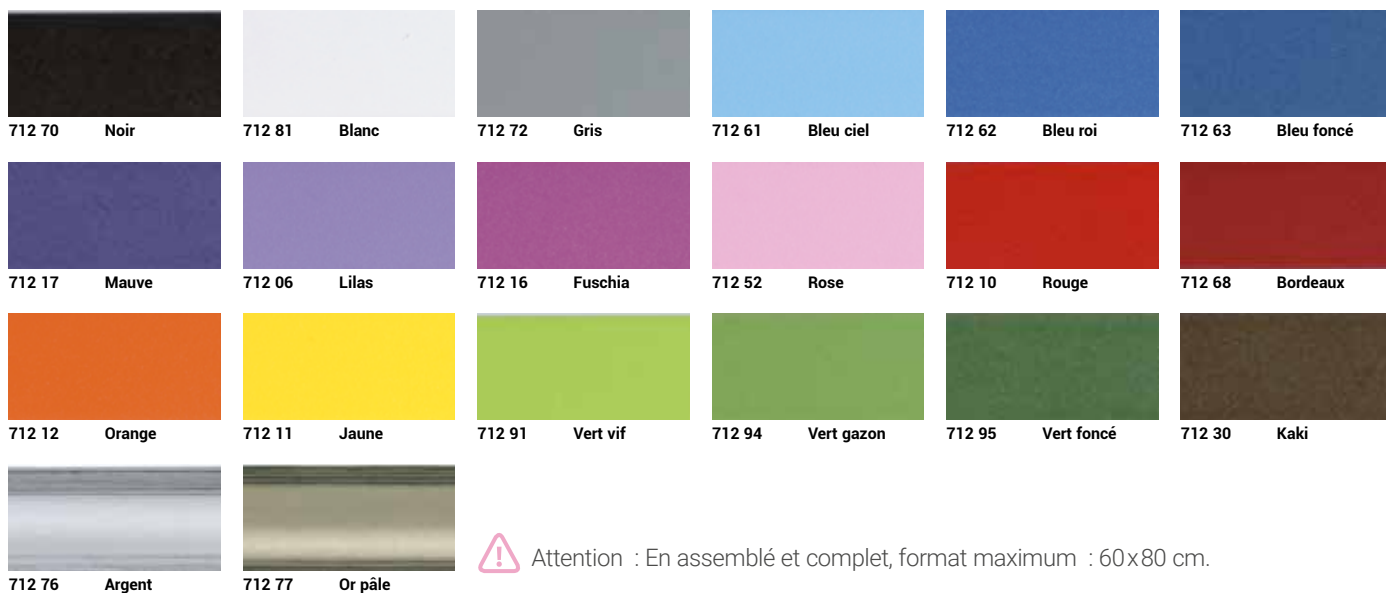

818 99 Or

ZIP 191 - COLOR

Laqué mat lisse

16x19 mm / F= 6 mm

 Attention : En assemblé et complet, format maximum : 60x80 cm.

ZOE 712 - COLOR

Laqué mat aspect granuleux

17x17 mm / F=12 mm