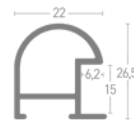

30x18 mm / F=14 mm

Sachet X9000

PROFIL 75

22x26,5 mm / F=15,0 mm

Sachet X9000

PROFIL 79

45x20 mm / F=16 mm

Sachet X9001