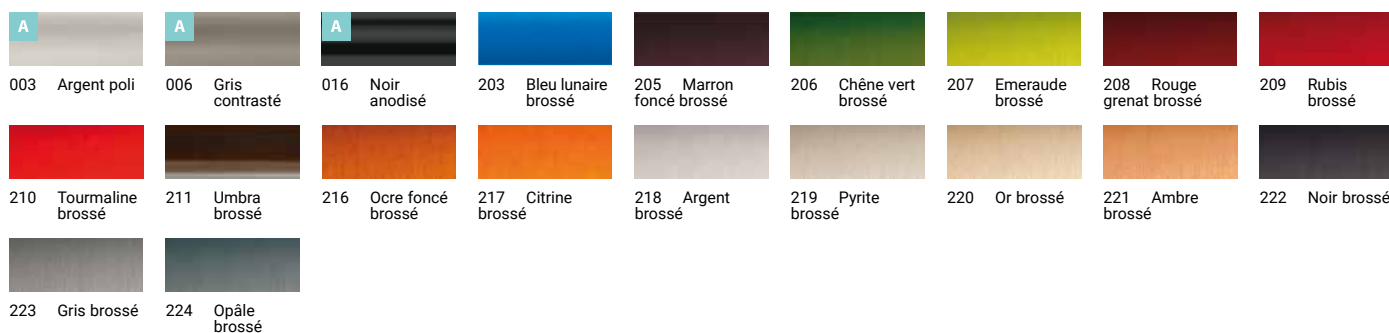

Sachet X 9000

PROFIL 25

32 x 27 mm / F=8,5 mm

Sachet X 9033

PROFIL 33

4,8 x 25,4 mm / F=15,7 mm

Sachet X 9000

PROFIL 34